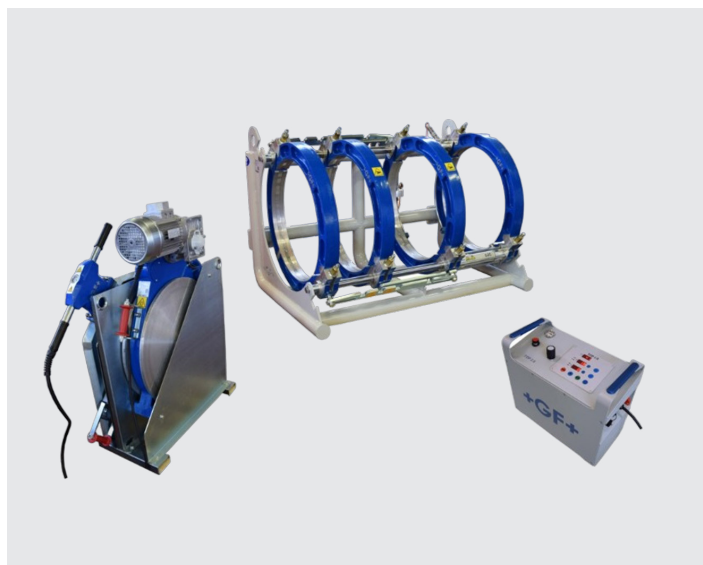

+GF+ 630

Modelo
630 TOP 2.0

Rango de trabajo
4" IPS -14" IPS